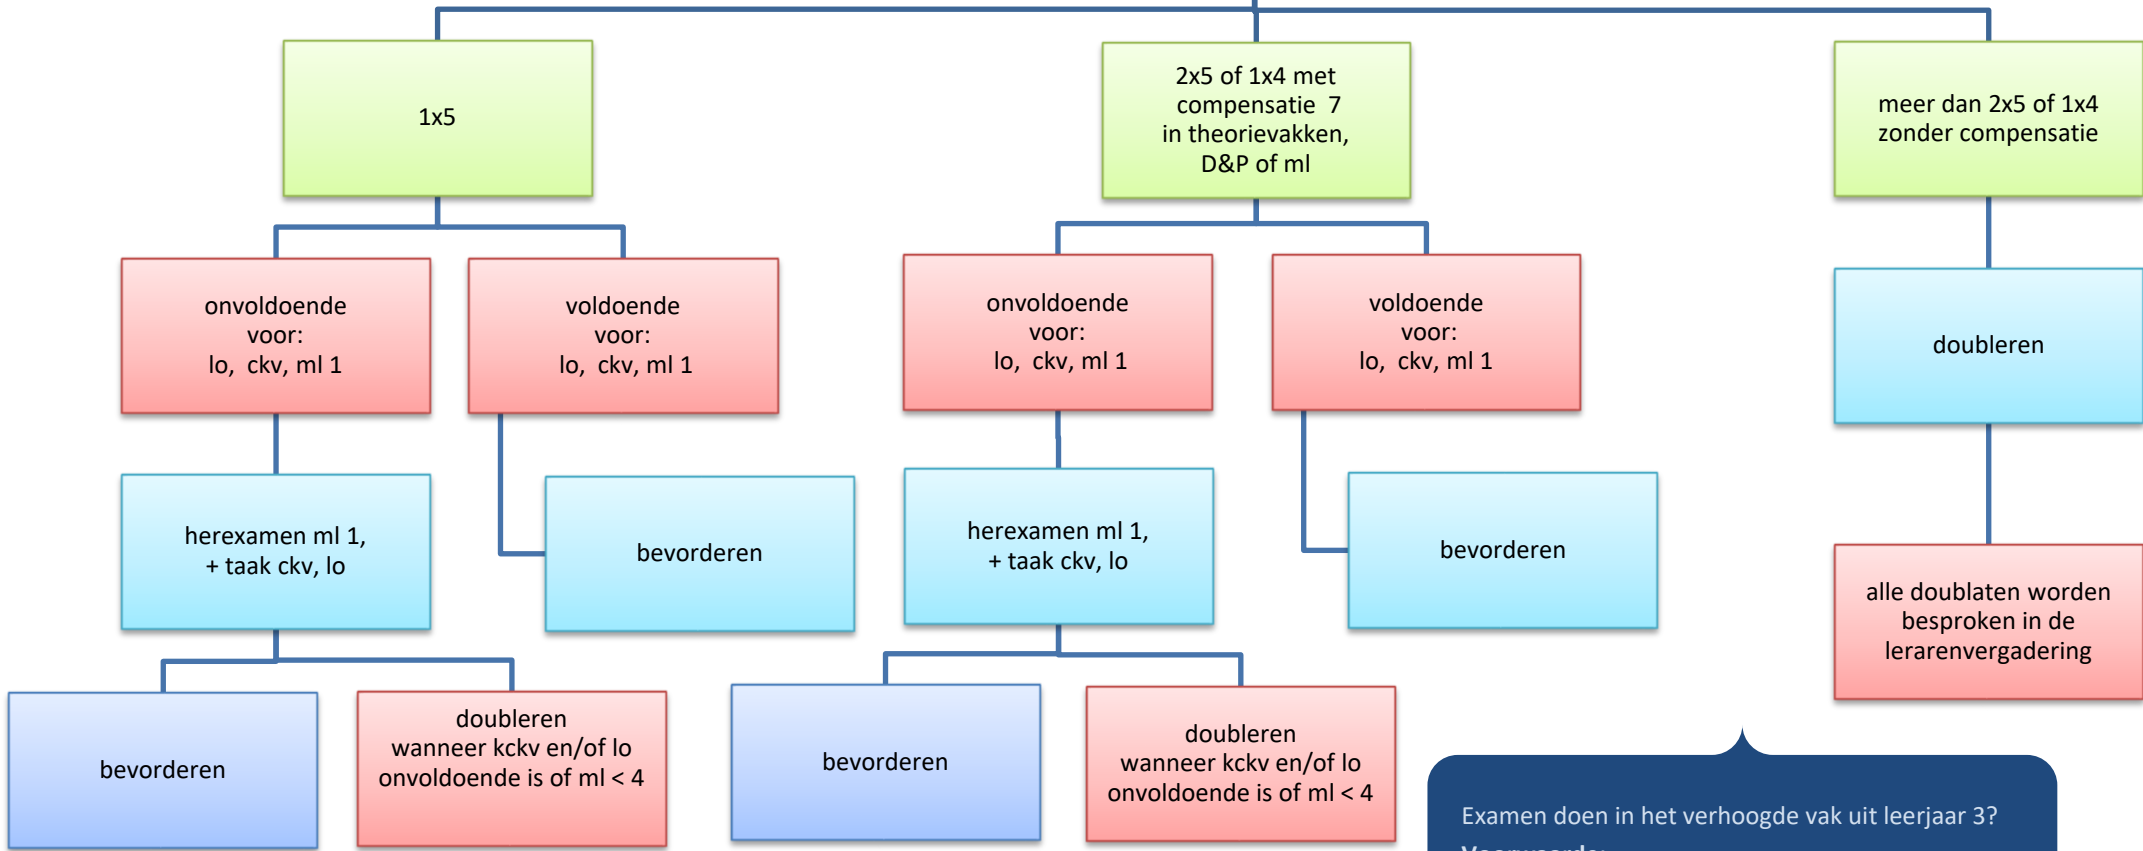

Toelichting afkortingen
 lo= lichamelijke opvoeding
 ckv= kunstvakken incl. ckv
 Ml 1= maatschappijleer
 KV= keuzevak
 D&P= profielvak

keuzepakket met:
 4 theorievakken
 + D&P

KV < 4 = doubleren
 KV cijfer 4 of 5 vormt een
 risico voor het SE

Examen doen in het verhoogde vak uit leerjaar 3?
Voorwaarde:
 Het vak is tenminste met 6.5 afgesloten;
 Daarnaast geldt:
 Positief advies docententeam.