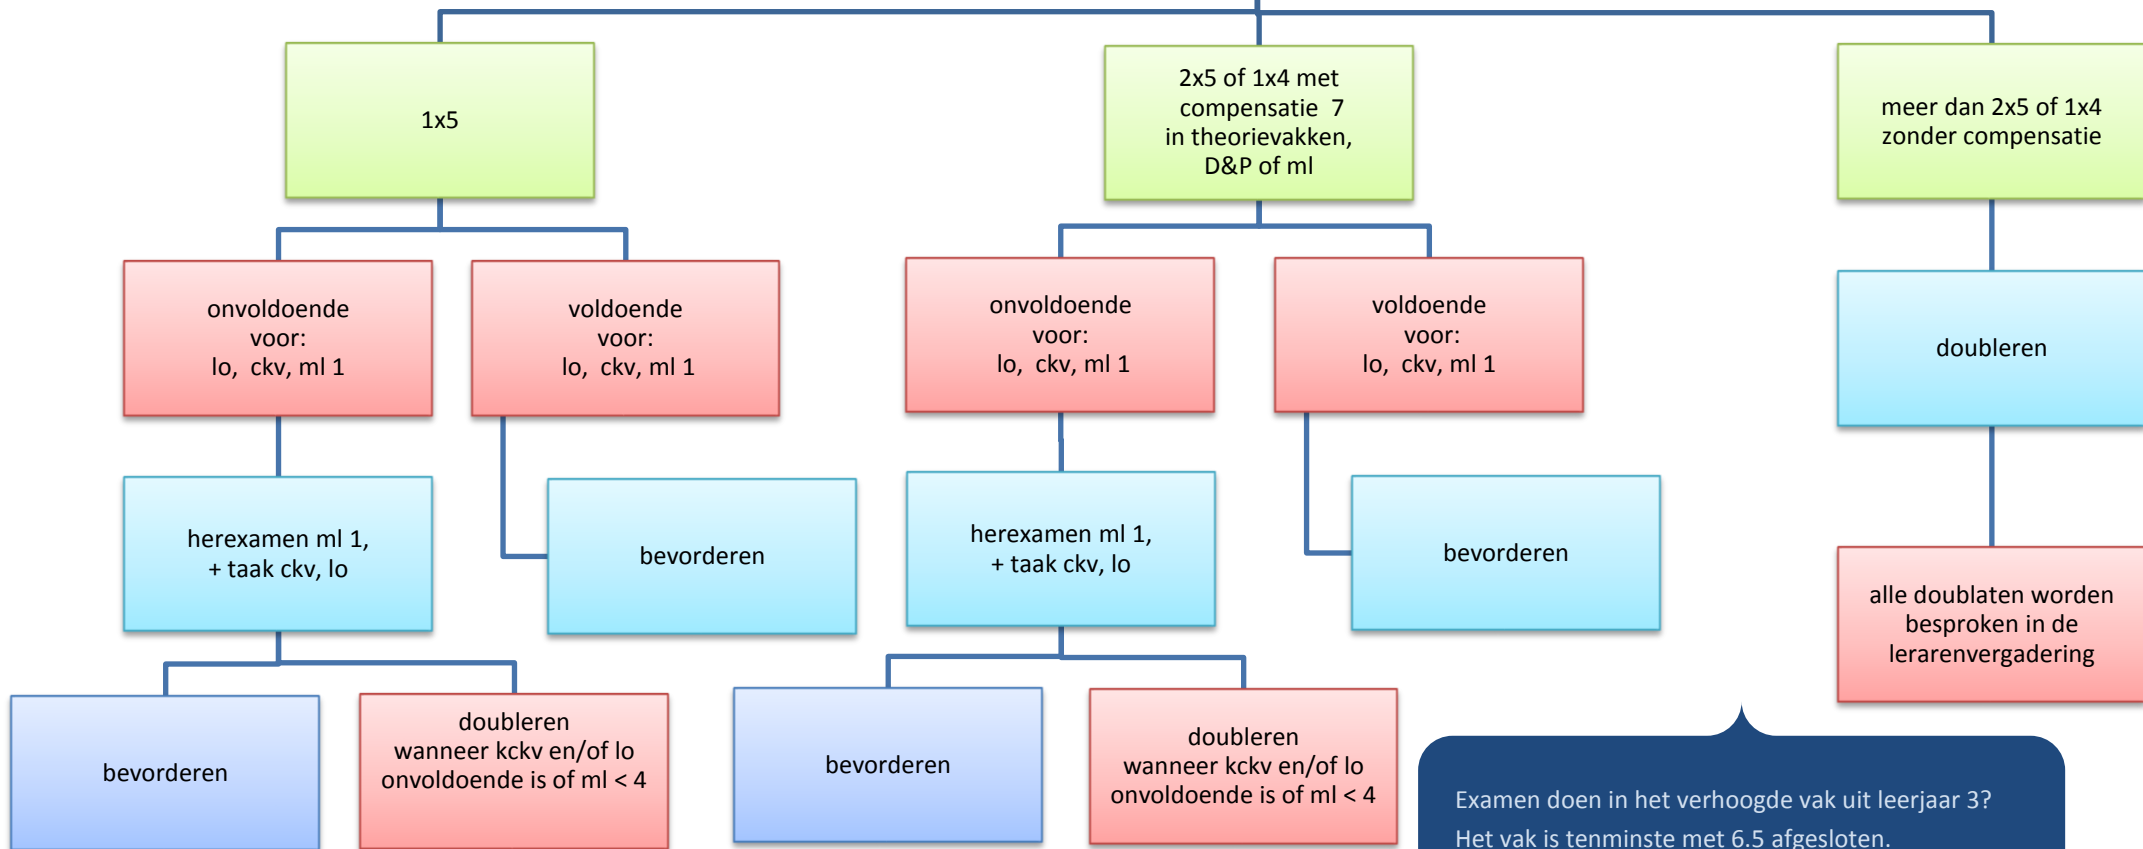

Toelichting afkortingen
lo= lichamelijke opvoeding
ckv= kunstvakken incl. ckv
Ml 1= maatschappijleer
KV= keuzevak
D&P= profielvak

keuzepakket met:
4 theorievakken
+ D&P

KV < 4 = doubleren
KV cijfer 4 of 5 vormt een
risico voor het SE

Examen doen in het verhoogde vak uit leerjaar 3?
Het vak is tenminste met 6.5 afgesloten.

Extra vak Duits of geschiedenis?
Het vak is tenminste met 6.3 afgesloten.

Daarnaast geldt: positief advies docententeam.